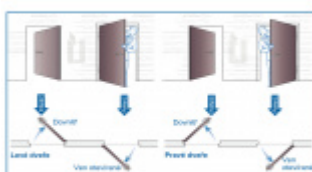

Možnosti bezdrátového ovládání zámku: