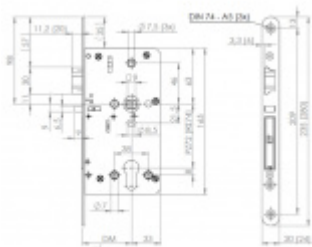

Možnosti bezdrátového ovládání zámku: