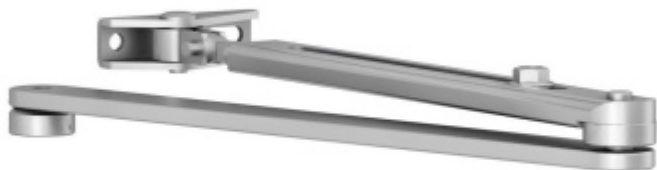

Produktový list

platný k 23. 7. 2024

luxusnikovani.cz
DELIVERED BY EFB

Lomené ramínko Assa Abloy L190

ASSA ABLOY

Lomené ramínko pro zavírače Assa Abloy DC200/300/340

Bez aretace

**Tento element nelze objednat samostatně.
Dodávka je možná pouze v případě objednání
společně s dveřním zavíračem!**

Nerez kartáčovaná

[Lomené ramínko Assa Abloy L190](#)
[Nerez kartáčovaná](#)

DETAIL

Termín bude prověřen u
dodavatele

58,72 € bez DPH
71,06 € s DPH

Bílá RAL 9016

[Lomené ramínko Assa Abloy L190](#)
[Bílá RAL 9016](#)

DETAIL

Termín bude prověřen u
dodavatele

17,45 € bez DPH
21,11 € s DPH

hnědá RAL 8014

[Lomené ramínko Assa Abloy L190](#)
[hnědá RAL 8014](#)

DETAIL

Termín bude prověřen u
dodavatele

17,45 € bez DPH
21,11 € s DPH