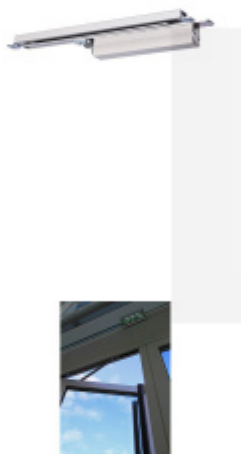

## Skrytý dveřní zavírač Assa Abloy DC840

ASSA ABLOY

ID produktu: 8831

- zadlabací dveřní zavírač s vačkovou technologií
- pro požárně odolné a kouřotěsné dveře.
- pro dveře do šířky 1100mm a váhy 80kg
- rozsah síly EN 1-4
- osvědčení o shodě s normou EN 1154
- použití pro levé i pravé dveře
- plynule nastavitelná rychlost zavírání, dovírání dveří a úhlu otevření (back-check) pomocí ventilů na vrchní straně
- plynule nastavitelná síla zavírání
- možnost instalace do dveřního křídla i rámu
- úhel otevření 120°
- snadná instalace
- šířka těla pouze 32mm
- barva - stříbrná
- součást balení – šrouby na uchycení, montážní návod a instalační šablona