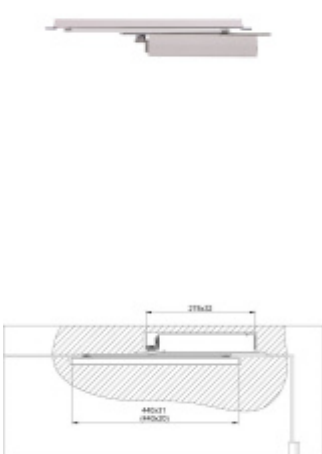

## Skrytý dveřní zavírač Assa Abloy DC840

ASSA ABLOY

ID produktu: 8831

- zadlabací dveřní zavírač s vačkovou technologií
- pro požárně odolné a kouřotěsné dveře.
- pro dveře do šířky 1100mm a váhy 80kg
- rozsah síly EN 1-4
- osvědčení o shodě s normou EN 1154
- použití pro levé i pravé dveře
- plynule nastavitelná rychlost zavírání, dovírání dveří a úhlu otevření (back-check) pomocí ventilů na vrchní straně
- plynule nastavitelná síla zavírání
- možnost instalace do dveřního křídla i rámu
- úhel otevření 120°
- snadná instalace
- šířka těla pouze 32mm
- barva - stříbrná
- součást balení – šrouby na uchycení, montážní návod a instalační šablona