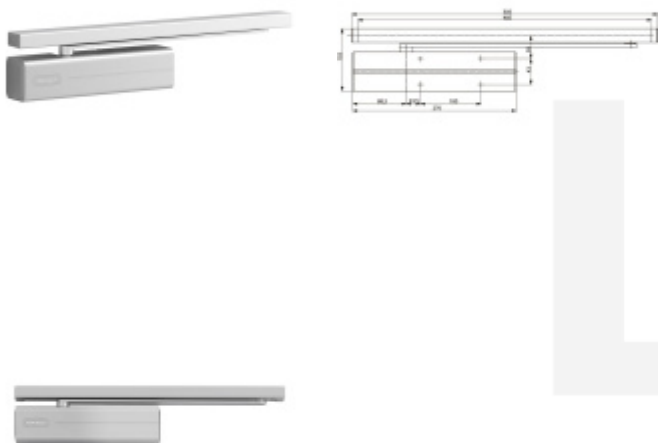

Produktový list

platný k 22. 7. 2024

luxusnikovani.cz
DELIVERED BY EFB

Dveřní zavírač Assa Abloy DC700

ASSA ABLOY

Dveřní zavírač s funkcí tichého zavírání (Close – Motion)

- pro požárně odolné a kouřotěsné dveře.
- Dveřní zavírač s vačkovou technologií
- pro dveře do šířky 1400mm a váhy 120kg
- rozsah síly EN 3-6
- osvědčení o shodě s normou EN 1154 s kluzným ramínkem G193 nebo G195
- použití pro levé i pravé dveře
- plynule nastavitelná rychlost zavírání, dovírání dveří a úhlu otevření (back-check)
- plynule nastavitelná síla zavírání
- úhel otevření do 170°(na straně pantů), úhel otevření 120°(na straně proti pantům)
- snadná instalace pomocí nastavení ramínka do 14mm
- vysoká odolnost a stálost parametrů při extrémních teplotách -15°C až + 45°C
- provedení: stříbrná, bílá, hnědá, černá, nerez

Rameno a ostatní příslušenství je nutné objednat samostatně.

Nerez kartáčovaná

[Dveřní zavírač Assa Abloy DC700](#)
[Nerez kartáčovaná](#)

DETAIL

Termín bude prověřen u dodavatele **312,34 € bez DPH**
377,93 € s DPH