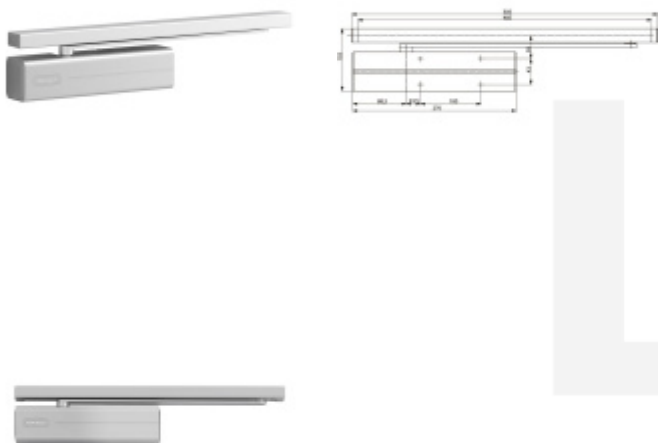

Dveřní zavírač Assa Abloy DC700

ASSA ABLOY

Dveřní zavírač s funkcí tichého zavírání (Close – Motion)

- pro požárně odolné a kouřotěsné dveře.
- Dveřní zavírač s vačkovou technologií
- pro dveře do šířky 1400mm a váhy 120kg
- rozsah síly EN 3-6
- osvědčení o shodě s normou EN 1154 s kluzným ramínkem G193 nebo G195
- použití pro levé i pravé dveře
- plynule nastavitelná rychlost zavírání, dovírání dveří a úhlu otevření (back-check)
- plynule nastavitelná síla zavírání
- úhel otevření do 170°(na straně pantů), úhel otevření 120°(na straně proti pantům)
- snadná instalace pomocí nastavení ramínka do 14mm
- vysoká odolnost a stálost parametrů při extrémních teplotách -15°C až + 45°C
- provedení: stříbrná, bílá, hnědá, černá, nerez

Rameno a ostatní příslušenství je nutné objednat samostatně.

Nerez kartáčovaná

[Dveřní zavírač Assa Abloy DC700](#)
[Nerez kartáčovaná](#)

DETAIL

Termín bude prověřen u dodavatele

7 340 Kč bez DPH
8 881,4 Kč s DPH