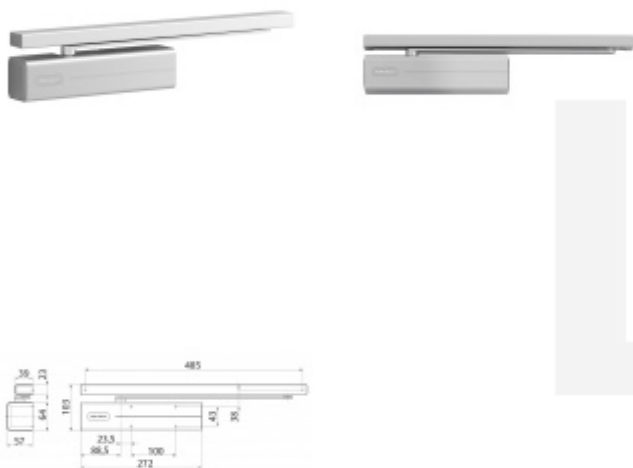

## Dveřní zavírač Assa Abloy DC500 hnědá RAL 8014

ASSA ABLOY

ID produktu: 8824

Dveřní zavírač s technologií Cam-Motion® a výškově nastavitelnou vodicí lištou G195 nebo standardní vodicí lištou G193

Dveřní zavírač s technologií Cam-Motion® a vodicí lištou

- dveřní zavírač s vačkovou technologií
- pro požárně odolné a kouřotěsné dveře
- pro dveře do šířky 1100mm a váhy 80kg
- rozsah síly EN 1-4
- osvědčení o shodě s normou EN 1154 s kluzným ramínkem G193 a G195
- použití pro levé i pravé dveře
- plynule nastavitelná rychlost zavírání a dovírání dveří
- plynule nastavitelná síla zavírání
- úhel otevření do 170°(na straně pantů), úhel otevření 120°(na straně proti pantům)
- snadná instalace pomocí nastavení ramínka do 14mm
- vysoká odolnost a stálost parametrů při extrémních teplotách -15°C až + 45°C
- provedení: stříbrná, bílá, hnědá, černá, nerez
- součástí balení jsou šrouby na uchycení, montážní návod a instalační šablona