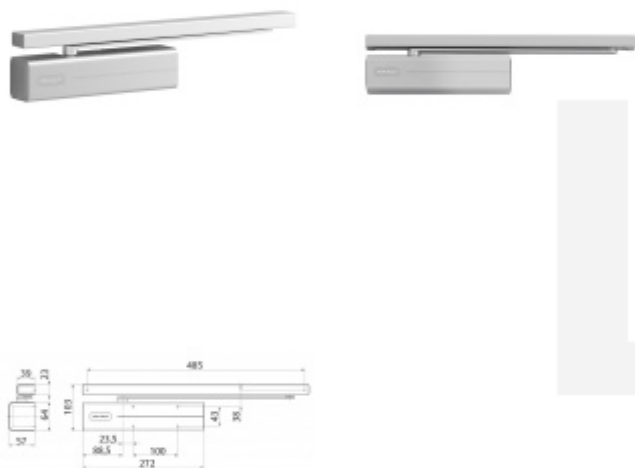

Dveřní zavírač Assa Abloy DC500 hnědá RAL 8014

ASSA ABLOY

ID produktu: 8824

Dveřní zavírač s technologií Cam-Motion® a výškově nastavitelnou vodicí lištou G195 nebo standardní vodicí lištou G193

Dveřní zavírač s technologií Cam-Motion® a vodicí lištou

- dveřní zavírač s vačkovou technologií
- pro požárně odolné a kouřotěsné dveře
- pro dveře do šířky 1100mm a váhy 80kg
- rozsah síly EN 1-4
- osvědčení o shodě s normou EN 1154 s kluzným ramínkem G193 a G195
- použití pro levé i pravé dveře
- plynule nastavitelná rychlost zavírání a dovírání dveří
- plynule nastavitelná síla zavírání
- úhel otevření do 170°(na straně pantů), úhel otevření 120°(na straně proti pantům)
- snadná instalace pomocí nastavení ramínka do 14mm
- vysoká odolnost a stálost parametrů při extrémních teplotách -15°C až + 45°C
- provedení: stříbrná, bílá, hnědá, černá, nerez
- součástí balení jsou šrouby na uchycení, montážní návod a instalační šablona