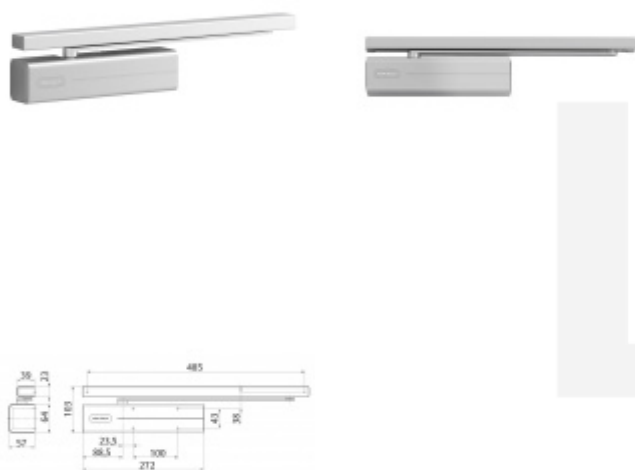

Dveřní zavírač Assa Abloy DC500 stříbrná barva

ASSA ABLOY

ID produktu: 8823

Dveřní zavírač s technologií Cam-Motion® a výškově nastavitelnou vodicí lištou G195 nebo standardní vodicí lištou G193

Dveřní zavírač s technologií Cam-Motion® a vodicí lištou

- dveřní zavírač s vačkovou technologií
- pro požárně odolné a kouřotěsné dveře
- pro dveře do šířky 1100mm a váhy 80kg
- rozsah síly EN 1-4
- osvědčení o shodě s normou EN 1154 s kluzným rámečkem G193 a G195
- použití pro levé i pravé dveře
- plynule nastavitelná rychlost zavírání a dovírání dveří
- plynule nastavitelná síla zavírání
- úhel otevření do 170°(na straně pantů), úhel otevření 120°(na straně proti pantům)
- snadná instalace pomocí nastavení ramínka do 14mm
- vysoká odolnost a stálost parametrů při extrémních teplotách -15°C až + 45°C
- provedení: stříbrná, bílá, hnědá, černá, nerez
- součástí balení jsou šrouby na uchycení, montážní návod a instalační šablona