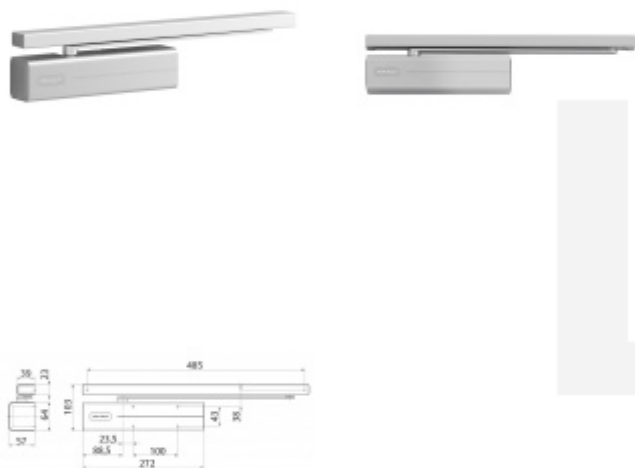

## Dveřní zavírač Assa Abloy DC500 černá RAL 9005

ASSA ABLOY

ID produktu: 8822

Dveřní zavírač s technologií Cam-Motion® a výškově nastavitelnou vodicí lištou G195 nebo standardní vodicí lištou G193

Dveřní zavírač s technologií Cam-Motion® a vodicí lištou

- dveřní zavírač s vačkovou technologií
- pro požárně odolné a kouřotěsné dveře
- pro dveře do šířky 1100mm a váhy 80kg
- rozsah síly EN 1-4
- osvědčení o shodě s normou EN 1154 s kluzným rámečkem G193 a G195
- použití pro levé i pravé dveře
- plynule nastavitelná rychlost zavírání a dovírání dveří
- plynule nastavitelná síla zavírání
- úhel otevření do 170°(na straně pantů), úhel otevření 120°(na straně proti pantům)
- snadná instalace pomocí nastavení ramínka do 14mm
- vysoká odolnost a stálost parametrů při extrémních teplotách -15°C až + 45°C
- provedení: stříbrná, bílá, hnědá, černá, nerez
- součástí balení jsou šrouby na uchycení, montážní návod a instalační šablona