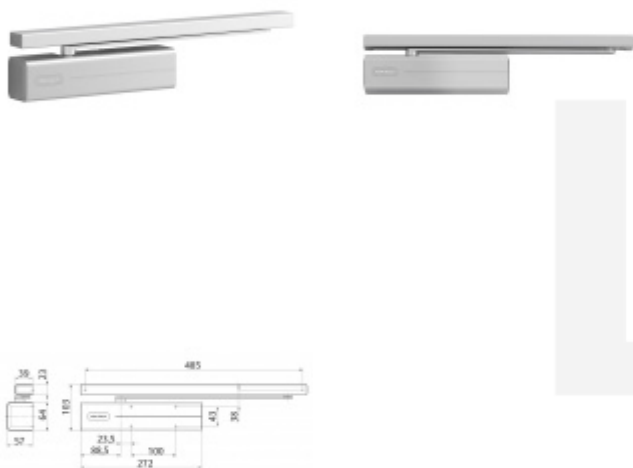

## Dveřní zavírač Assa Abloy DC500 černá RAL 9005

ASSA ABLOY

ID produktu: 8822

Dveřní zavírač s technologií Cam-Motion® a výškově nastavitelnou vodicí lištou G195 nebo standardní vodicí lištou G193

Dveřní zavírač s technologií Cam-Motion® a vodicí lištou

- dveřní zavírač s vačkovou technologií
- pro požárně odolné a kouřotěsné dveře
- pro dveře do šířky 1100mm a váhy 80kg
- rozsah síly EN 1-4
- osvědčení o shodě s normou EN 1154 s kluzným rámečkem G193 a G195
- použití pro levé i pravé dveře
- plynule nastavitelná rychlost zavírání a dovírání dveří
- plynule nastavitelná síla zavírání
- úhel otevření do 170°(na straně pantů), úhel otevření 120°(na straně proti pantům)
- snadná instalace pomocí nastavení ramínka do 14mm
- vysoká odolnost a stálost parametrů při extrémních teplotách -15°C až + 45°C
- provedení: stříbrná, bílá, hnědá, černá, nerez
- součástí balení jsou šrouby na uchycení, montážní návod a instalační šablona