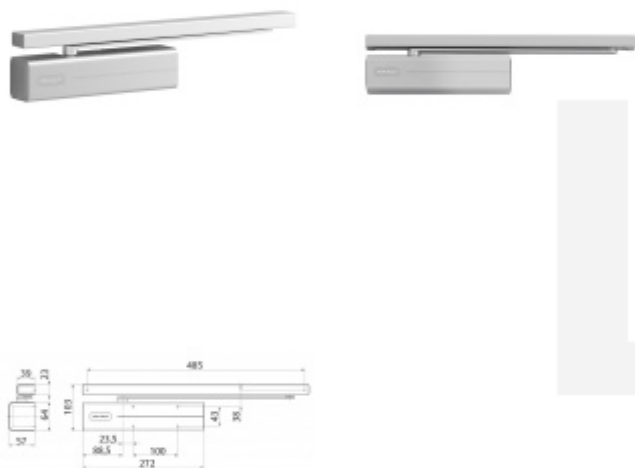

## Dveřní zavírač Assa Abloy DC500 Bílá RAL 9016

ASSA ABLOY

ID produktu: 8821

Dveřní zavírač s technologií Cam-Motion® a výškově nastavitelnou vodicí lištou G195 nebo standardní vodicí lištou G193

Dveřní zavírač s technologií Cam-Motion® a vodicí lištou

- dveřní zavírač s vačkovou technologií
- pro požárně odolné a kouřotěsné dveře
- pro dveře do šířky 1100mm a váhy 80kg
- rozsah síly EN 1-4
- osvědčení o shodě s normou EN 1154 s kluzným ramínkem G193 a G195
- použití pro levé i pravé dveře
- plynule nastavitelná rychlost zavírání a dovírání dveří
- plynule nastavitelná síla zavírání
- úhel otevření do 170°(na straně pantů), úhel otevření 120°(na straně proti pantům)
- snadná instalace pomocí nastavení ramínka do 14mm
- vysoká odolnost a stálost parametrů při extrémních teplotách -15°C až + 45°C
- provedení: stříbrná, bílá, hnědá, černá, nerez
- součástí balení jsou šrouby na uchycení, montážní návod a instalační šablona