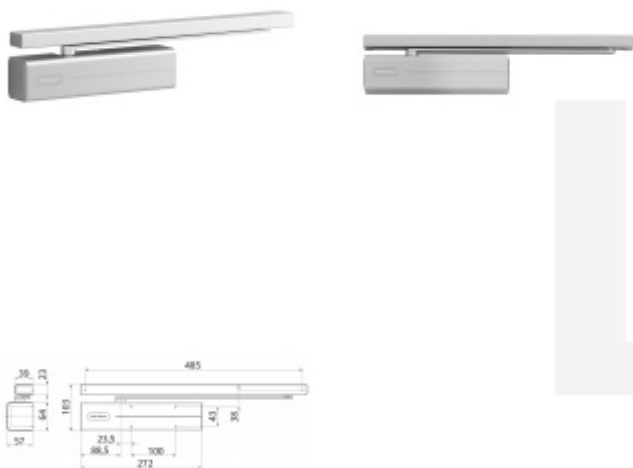

Dveřní zavírač Assa Abloy DC500 Bílá RAL 9016

ASSA ABLOY

ID produktu: 8821

Dveřní zavírač s technologií Cam-Motion® a výškově nastavitelnou vodicí lištou G195 nebo standardní vodicí lištou G193

Dveřní zavírač s technologií Cam-Motion® a vodicí lištou

- dveřní zavírač s vačkovou technologií
- pro požárně odolné a kouřotěsné dveře
- pro dveře do šířky 1100mm a váhy 80kg
- rozsah síly EN 1-4
- osvědčení o shodě s normou EN 1154 s kluzným ramínkem G193 a G195
- použití pro levé i pravé dveře
- plynule nastavitelná rychlost zavírání a dovírání dveří
- plynule nastavitelná síla zavírání
- úhel otevření do 170°(na straně pantů), úhel otevření 120°(na straně proti pantům)
- snadná instalace pomocí nastavení ramínka do 14mm
- vysoká odolnost a stálost parametrů při extrémních teplotách -15°C až + 45°C
- provedení: stříbrná, bílá, hnědá, černá, nerez
- součástí balení jsou šrouby na uchycení, montážní návod a instalační šablona