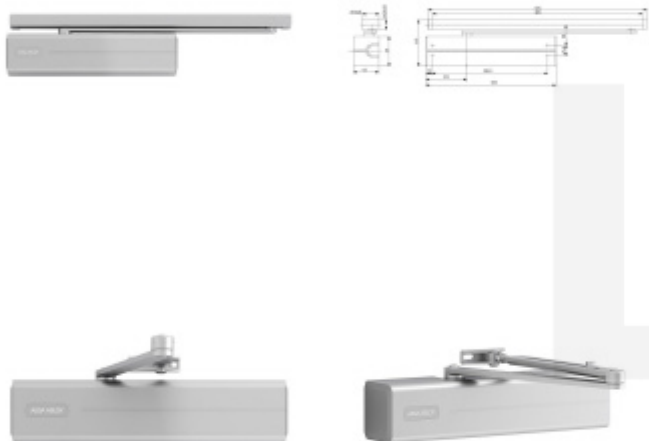

Dveřní zavírač Assa Abloy DC340

ASSA ABLOY

- dveřní zavírač s hřebenovou technologií
- pro požárně odolné a kouřotěsné dveře
- rozsah síly EN 3-6: pro dveře do šířky 1400mm a váhy 120kg s lomeným ramínkem
- rozsah síly EN 1-4: pro dveře do šířky 1100mm a váhy 80kg s kluzným ramínkem
- osvědčení o shodě s normou EN 1154 s lomeným ramínkem L190 a kluzným ramínkem G193 a G195
- použití pro levé i pravé dveře
- plynule nastavitelná rychlost zavírání, dovírání dveří a úhlu otevíření (back-check) pomocí termodynamických ventilů
- plynule nastavitelná síla zavírání
- snadná instalace pomocí nastavení raménka do 14mm
- vysoká odolnost a stálost parametrů při extrémních teplotách -35°C až + 45°C
- provedení - stříbrná, bílá, hnědá, černá, nerez
- součástí balení jsou šrouby na uchycení, montážní návod a instalační šablona
- nastavitelná rychlost zavírání v rozsahu 180° - 0°
- nastavitelná rychlost dovírání v rozsahu 15° - 0°
- nastavení maximálního úhlu otevíření (back-check) nad 75°

Rameno a ostatní příslušenství je nutné objednat samostatně.

Nerez kartáčovaná

[Dveřní zavírač Assa Abloy
DC340](#)
[Nerez kartáčovaná](#)

DETAIL

Termín bude prověřen u
dodavatele

178,3 € bez DPH
215,74 € s DPH