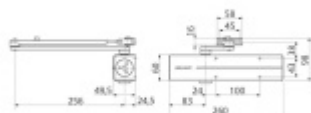

Dveřní zavírač Assa Abloy DC300 hnědá RAL 8014

ASSA ABLOY

ID produktu: 8812

- dveřní zavírač s hřebenovou technologií
- pro požárně odolné a kouřotěsné dveře
- rozsah síly EN 3-6 (s lomeným ramínkem) - pro dveře do šířky 1400mm a váhy 120kg
- rozsah síly EN1-3 (s kluzným ramínkem) - pro dveře do šířky 950mm a váhy 60kg
- osvědčení o shodě s normou EN 1154 s lomeným ramínkem L190 a kluzným ramínkem G193 a G195
- použití pro levé i pravé dveře
- plynule nastavitelná rychlost zavírání, dovírání dveří a úhlu otevření (back-check)
- snadná instalace pomocí nastavení raménka do 14mm
- provedení: stříbrná, bílá, hnědá, černá
- součástí balení jsou šrouby na uchycení, montážní návod a instalační šablona
- nastavitelná rychlost zavírání v rozsahu 180° - 0°
- nastavitelná rychlost dovírání v rozsahu 15° - 0°
- nastavení maximálního úhlu otevření (back-check) nad 75°