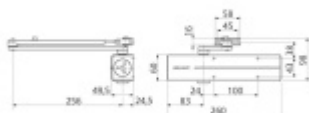

Produktový list

platný k 25. 8. 2024

luxusnikovani.cz
DELIVERED BY EFB

Dveřní zavírač Assa Abloy DC300 stříbrná barva

ASSA ABLOY

ID produktu: 8811

- dveřní zavírač s hřebenovou technologií
- pro požárně odolné a kouřotěsné dveře
- rozsah síly EN 3-6 (s lomeným ramínkem) - pro dveře do šířky 1400mm a váhy 120kg
- rozsah síly EN1-3 (s kluzným ramínkem) - pro dveře do šířky 950mm a váhy 60kg
- osvědčení o shodě s normou EN 1154 s lomeným ramínkem L190 a kluzným ramínkem G193 a G195
- použití pro levé i pravé dveře
- plynule nastavitelná rychlost zavírání, dovírání dveří a úhlu otevření (back-check)
- snadná instalace pomocí nastavení raménka do 14mm
- provedení: stříbrná, bílá, hnědá, černá
- součástí balení jsou šrouby na uchycení, montážní návod a instalační šablona
- nastavitelná rychlost zavírání v rozsahu 180° - 0°
- nastavitelná rychlost dovírání v rozsahu 15° - 0°
- nastavení maximálního úhlu otevření (back-check) nad 75°