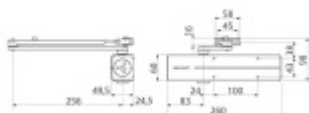

Dveřní zavírač Assa Abloy DC300 stříbrná barva

ASSA ABLOY

ID produktu: 8811

- dveřní zavírač s hřebenovou technologií
- pro požárně odolné a kouřotěsné dveře
- rozsah síly EN 3-6 (s lomeným ramínkem) - pro dveře do šířky 1400mm a váhy 120kg
- rozsah síly EN1-3 (s kluzným ramínkem) - pro dveře do šířky 950mm a váhy 60kg
- osvědčení o shodě s normou EN 1154 s lomeným ramínkem L190 a kluzným ramínkem G193 a G195
- použití pro levé i pravé dveře
- plynule nastavitelná rychlost zavírání, dovírání dveří a úhlu otevíření (back-check)
- snadná instalace pomocí nastavení raménka do 14mm
- provedení: stříbrná, bílá, hnědá, černá
- součástí balení jsou šrouby na uchycení, montážní návod a instalační šablona
- nastavitelná rychlost zavírání v rozsahu 180° - 0°
- nastavitelná rychlost dovírání v rozsahu 15° - 0°
- nastavení maximálního úhlu otevíření (back-check) nad 75°