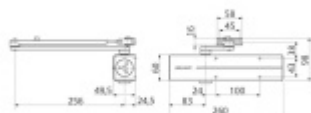

Dveřní zavírač Assa Abloy DC300 černá RAL 9005

ASSA ABLOY

ID produktu: 8810

- dveřní zavírač s hřebenovou technologií
- pro požárně odolné a kouřotěsné dveře
- rozsah síly EN 3-6 (s lomeným ramínkem) - pro dveře do šířky 1400mm a váhy 120kg
- rozsah síly EN1-3 (s kluzným ramínkem) - pro dveře do šířky 950mm a váhy 60kg
- osvědčení o shodě s normou EN 1154 s lomeným ramínkem L190 a kluzným ramínkem G193 a G195
- použití pro levé i pravé dveře
- plynule nastavitelná rychlost zavírání, dovírání dveří a úhlu otevření (back-check)
- snadná instalace pomocí nastavení raménka do 14mm
- provedení: stříbrná, bílá, hnědá, černá
- součástí balení jsou šrouby na uchycení, montážní návod a instalační šablona
- nastavitelná rychlost zavírání v rozsahu 180° - 0°
- nastavitelná rychlost dovírání v rozsahu 15° - 0°
- nastavení maximálního úhlu otevření (back-check) nad 75°