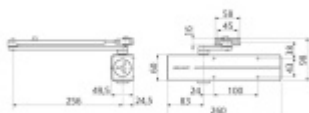

Dveřní zavírač Assa Abloy DC300 černá RAL 9005

ASSA ABLOY

ID produktu: 8810

- dveřní zavírač s hřebenovou technologií
- pro požárně odolné a kouřotěsné dveře
- rozsah síly EN 3-6 (s lomeným ramínkem) - pro dveře do šířky 1400mm a váhy 120kg
- rozsah síly EN1-3 (s kluzným ramínkem) - pro dveře do šířky 950mm a váhy 60kg
- osvědčení o shodě s normou EN 1154 s lomeným ramínkem L190 a kluzným ramínkem G193 a G195
- použití pro levé i pravé dveře
- plynule nastavitelná rychlost zavírání, dovírání dveří a úhlu otevření (back-check)
- snadná instalace pomocí nastavení raménka do 14mm
- provedení: stříbrná, bílá, hnědá, černá
- součástí balení jsou šrouby na uchycení, montážní návod a instalační šablona
- nastavitelná rychlost zavírání v rozsahu 180° - 0°
- nastavitelná rychlost dovírání v rozsahu 15° - 0°
- nastavení maximálního úhlu otevření (back-check) nad 75°