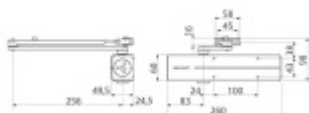

Dveřní zavírač Assa Abloy DC300 Bílá RAL 9016

ASSA ABLOY

ID produktu: 8809

- dveřní zavírač s hřebenovou technologií
- pro požárně odolné a kouřotěsné dveře
- rozsah síly EN 3-6 (s lomeným ramínkem) - pro dveře do šířky 1400mm a váhy 120kg
- rozsah síly EN1-3 (s kluzným ramínkem) - pro dveře do šířky 950mm a váhy 60kg
- osvědčení o shodě s normou EN 1154 s lomeným ramínkem L190 a kluzným ramínkem G193 a G195
- použití pro levé i pravé dveře
- plynule nastavitelná rychlost zavírání, dovírání dveří a úhlu otevření (back-check)
- snadná instalace pomocí nastavení raménka do 14mm
- provedení: stříbrná, bílá, hnědá, černá
- součástí balení jsou šrouby na uchycení, montážní návod a instalační šablona
- nastavitelná rychlost zavírání v rozsahu 180° - 0°
- nastavitelná rychlost dovírání v rozsahu 15° - 0°
- nastavení maximálního úhlu otevření (back-check) nad 75°