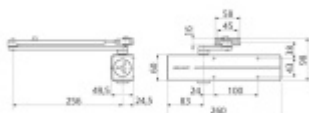

Dveřní zavírač Assa Abloy DC300

ASSA ABLOY

- dveřní zavírač s hřebenovou technologií
- pro požárně odolné a kouřotěsné dveře
- rozsah síly EN 3-6 (s lomeným ramínkem) - pro dveře do šířky 1400mm a váhy 120kg
- rozsah síly EN1-3 (s kluzným ramínkem) - pro dveře do šířky 950mm a váhy 60kg
- osvědčení o shodě s normou EN 1154 s lomeným ramínkem L190 a kluzným ramínkem G193 a G195
- použití pro levé i pravé dveře
- plynule nastavitelná rychlost zavírání, dovírání dveří a úhlu otevíření (back-check)
- snadná instalace pomocí nastavení raménka do 14mm
- provedení: stříbrná, bílá, hnědá, černá
- součástí balení jsou šrouby na uchycení, montážní návod a instalační šablona
- nastavitelná rychlost zavírání v rozsahu 180° - 0°
- nastavitelná rychlost dovírání v rozsahu 15° - 0°
- nastavení maximálního úhlu otevíření (back-check) nad 75°