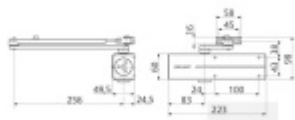

Produktový list

platný k 25. 8. 2024

luxusnikovani.cz
DELIVERED BY EFB

Dveřní zavírač Assa Abloy DC200

ASSA ABLOY

- dveřní zavírač s hřebenovou technologií,
- pro požárně odolné a kouřotěsné dveře
- pro dveře do šířky 1100mm a váhy 80kg
- rozsah síly EN 2-4 (s lomeným ramínkem)
- osvědčení o shodě s normou EN 1154 s lomeným ramínkem L190
- použití pro levé i pravé dveře
- plynule nastavitelná rychlost zavírání, dovírání dveří a úhlu otevíření (back-check) pomocí termodynamických ventilů
- snadná instalace pomocí nastavení raménka do 14mm
- provedení - stříbrná, bílá, hnědá, černá, nerez
- součástí balení jsou šrouby na uchycení, montážní návod a instalační šablona