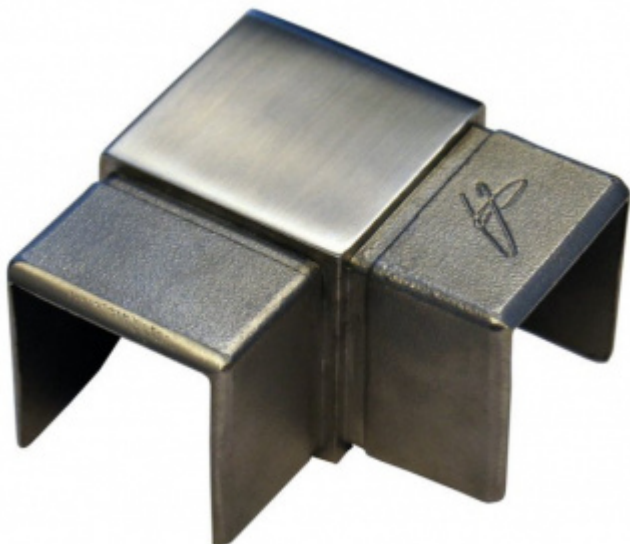

## Spojka zábradlí , rohová / rovná Rohový spoj 90°

ID produktu: 8790

PLU: 50.18.0420

Spojovací element pro nerezové zábradlí .

Vhodné pro průměr 40 x 40 mm .

Verze pro rovný spoj 180 ° nebo rohový spoj 90 ° .

## PŘÍSLUŠENSTVÍ

**Nerezové zábradlí 40 x  
40 / 1,5 mm, profil na  
sklo**

Süd-Metall

---

**OD 796 Kč**  
5 pracovních dní

**Lepidlo na kov  
Südmetall, 50 ml**

Süd-Metall

---