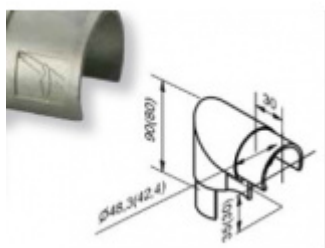

Produktový list

platný k 22. 7. 2024

luxusnikovani.cz
DELIVERED BY EFB

Rohový spoj zábradlí , vertikální

Spojovací element pro nerezové zábradlí .

Vhodné pro průměr trubek 42,4/1,5 mm a 48,3/1,5 mm

Nerez kartáčovaná

42,4 mm

[Rohový spoj zábradlí , vertikální
42,4 mm](#)

DETAIL

Termín bude prověřen u dodavatele

33,83 € bez DPH
40,93 € s DPH

48,3 mm

[Rohový spoj zábradlí , vertikální
48,3 mm](#)

DETAIL