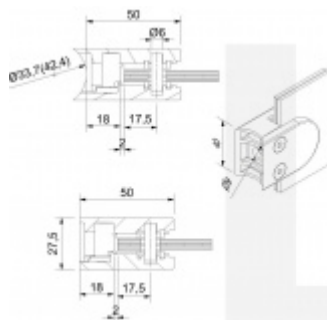

## Držák skla AbP typ 3, 40x50mm, Vzhled nerez 10,76 mm, Kulatý průměr 33,7 mm

ID produktu: 875

PLU: 50.13.1200

Úchyt pro sklo na plochý nebo kulatý sloupek

Zamak - určeno pouze pro použití v interiéru!

Vhodné pro tloušťku skla 6-10,76 mm

Balení obsahuje držák + těsnění pro sklo

Vrtání do skla 10 mm

Součástí balení není spojovací materiál pro podklad

**Vaše cena bez DPH**

**225 Kč**

Vaše cena s DPH

272,25 Kč

Zobrazit produkt

# PŘÍSLUŠENSTVÍ

**Nerezový sloupek 995 mm, rohový s přípravou pro montáž úchytů na sklo 4xM8 závit**

Süd-Metall

---

**OD 1 505 Kč**

5 pracovních dní

**Nerezový sloupek 995mm, středový s přípravou pro montáž úchytů na sklo 4xM8 závit**

Süd-Metall

---

**OD 1 209 Kč**

5 pracovních dní

**Nerezový sloupek 995mm, koncový s přípravou pro montáž úchytů na sklo 2xM8 závit**

Süd-Metall

---

**OD 1 209 Kč**