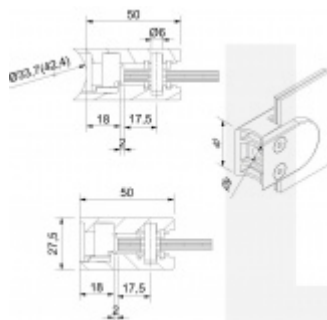

## Držák skla AbP typ 3, 40x50mm, Vzhled nerez 8,76 mm, Kulatý průměr 33,7 mm

ID produktu: 872

PLU: 50.13.0150

Úchyt pro sklo na plochý nebo kulatý sloupek

Zamak - určeno pouze pro použití v interiéru!

Vhodné pro tloušťku skla 6-10,76 mm

Balení obsahuje držák + těsnění pro sklo

Vrtání do skla 10 mm

Součástí balení není spojovací materiál pro podklad

**Vaše cena bez DPH**

**225 Kč**

Vaše cena s DPH

272,25 Kč

Zobrazit produkt

# PŘÍSLUŠENSTVÍ

**Nerezový sloupek 995 mm, rohový s přípravou pro montáž úchytů na sklo 4xM8 závit**

Süd-Metall

---

**OD 1 200 Kč**

5 pracovních dní

**Nerezový sloupek 995mm, středový s přípravou pro montáž úchytů na sklo 4xM8 závit**

Süd-Metall

---

**OD 1 200 Kč**

5 pracovních dní

**Nerezový sloupek 995mm, koncový s přípravou pro montáž úchytů na sklo 2xM8 závit**

Süd-Metall

---

**OD 1 200 Kč**