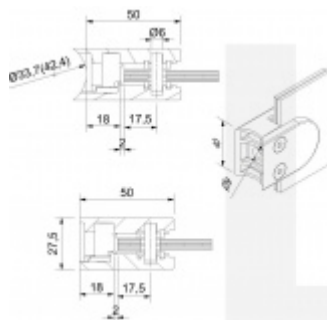

Produktový list

platný k 6. 10. 2024

luxusnikovani.cz
DELIVERED BY EFB

Držák skla AbP typ 3, 40x50mm, Vzhled nerez 6 mm, Plochý sloupek

ID produktu: 868

PLU: 50.13.0160

Úchyt pro sklo na plochý nebo kulatý sloupek

Zamak - určeno pouze pro použití v interiéru!

Vhodné pro tloušťku skla 6-10,76 mm

Balení obsahuje držák + těsnění pro sklo

Vrtání do skla 10 mm

Součástí balení není spojovací materiál pro podklad

Vaše cena bez DPH

225 Kč

Vaše cena s DPH

272,25 Kč

Zobrazit produkt

PŘÍSLUŠENSTVÍ

Nerezový sloupek 995 mm, rohový s přípravou pro montáž úchytů na sklo 4xM8 závit

Süd-Metall

OD 1 200 Kč

5 pracovních dní

Nerezový sloupek 995mm, středový s přípravou pro montáž úchytů na sklo 4xM8 závit

Süd-Metall

OD 1 200 Kč

5 pracovních dní

Nerezový sloupek 995mm, koncový s přípravou pro montáž úchytů na sklo 2xM8 závit