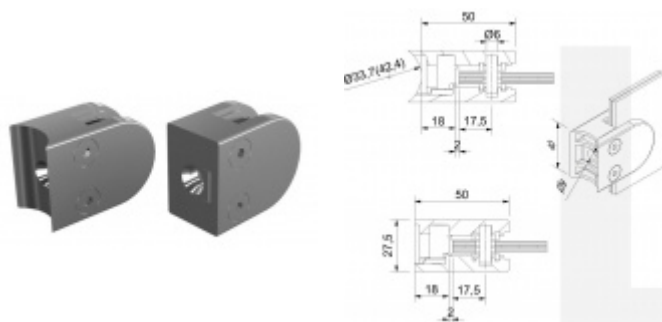

Produktový list

platný k 6. 10. 2024

luxusnikovani.cz
DELIVERED BY EFB

Držák skla AbP typ 3, 40x50mm, Vzhled nerez 6 mm, Kulatý průměr 42,4 mm

ID produktu: 867

PLU: 50.13.0100

Úchyt pro sklo na plochý nebo kulatý sloupek

Zamak - určeno pouze pro použití v interiéru!

Vhodné pro tloušťku skla 6-10,76 mm

Balení obsahuje držák + těsnění pro sklo

Vrtání do skla 10 mm

Součástí balení není spojovací materiál pro podklad

Vaše cena bez DPH

225 Kč

Vaše cena s DPH

272,25 Kč

Zobrazit produkt

PŘÍSLUŠENSTVÍ

Nerezový sloupek 995 mm, rohový s přípravou pro montáž úchytů na sklo 4xM8 závit

Süd-Metall

OD 1 200 Kč

5 pracovních dní

Nerezový sloupek 995mm, středový s přípravou pro montáž úchytů na sklo 4xM8 závit

Süd-Metall

OD 1 200 Kč

5 pracovních dní

Nerezový sloupek 995mm, koncový s přípravou pro montáž úchytů na sklo 2xM8 závit