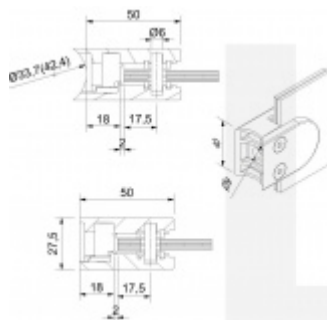

Produktový list

platný k 6. 10. 2024

luxusnikovani.cz
DELIVERED BY EFB

Držák skla AbP typ 3, 40x50mm, Vzhled nerez 6 mm, Kulatý průměr 33,7 mm

ID produktu: 866

PLU: 50.13.0130

Úchyt pro sklo na plochý nebo kulatý sloupek

Zamak - určeno pouze pro použití v interiéru!

Vhodné pro tloušťku skla 6-10,76 mm

Balení obsahuje držák + těsnění pro sklo

Vrtání do skla 10 mm

Součástí balení není spojovací materiál pro podklad

Vaše cena bez DPH

9,57 €

Vaše cena s DPH

11,59 €

Zobrazit produkt

PŘÍSLUŠENSTVÍ

Nerezový sloupek 995 mm, rohový s přípravou pro montáž úchytů na sklo 4xM8 závit

Süd-Metall

OD 51,06 €

5 pracovních dní

Nerezový sloupek 995mm, středový s přípravou pro montáž úchytů na sklo 4xM8 závit

Süd-Metall

OD 51,06 €

5 pracovních dní

Nerezový sloupek 995mm, koncový s přípravou pro montáž úchytů na sklo 2xM8 závit