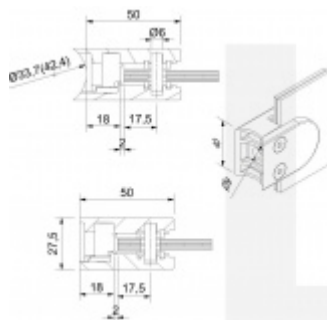

Zamak - určeno pouze pro použití v interiéru!

Vhodné pro tloušťku skla 6-10,76 mm

Balení obsahuje držák + těsnění pro sklo

Vrtání do skla 10 mm

Součástí balení není spojovací materiál pro podklad

Vaše cena bez DPH

198 Kč

Vaše cena s DPH

239,58 Kč

Zobrazit produkt

PŘÍSLUŠENSTVÍ

Nerezový sloupek 995 mm, rohový s přípravou pro montáž úchytů na sklo 4xM8 závit

Süd-Metall

OD 1 200 Kč

5 pracovních dní

Nerezový sloupek 995mm, středový s přípravou pro montáž úchytů na sklo 4xM8 závit

Süd-Metall

OD 1 200 Kč

5 pracovních dní

Nerezový sloupek 995mm, koncový s přípravou pro montáž úchytů na sklo 2xM8 závit