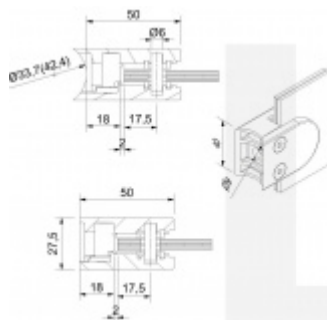

Produktový list

platný k 6. 10. 2024

luxusnikovani.cz
DELIVERED BY EFB

Držák skla AbP typ 3, 40x50mm, Vzhled nerez 8 mm, Kulatý průměr 33,7 mm

ID produktu: 860

PLU: 50.13.0140

Úchyt pro sklo na plochý nebo kulatý sloupek

Zamak - určeno pouze pro použití v interiéru!

Vhodné pro tloušťku skla 6-10,76 mm

Balení obsahuje držák + těsnění pro sklo

Vrtání do skla 10 mm

Součástí balení není spojovací materiál pro podklad

Vaše cena bez DPH

225 Kč

Vaše cena s DPH

272,25 Kč

Zobrazit produkt

PŘÍSLUŠENSTVÍ

Nerezový sloupek 995 mm, rohový s přípravou pro montáž úchytů na sklo 4xM8 závit

Süd-Metall

OD 1 200 Kč

5 pracovních dní

Nerezový sloupek 995mm, středový s přípravou pro montáž úchytů na sklo 4xM8 závit

Süd-Metall

OD 1 200 Kč

5 pracovních dní

Nerezový sloupek 995mm, koncový s přípravou pro montáž úchytů na sklo 2xM8 závit