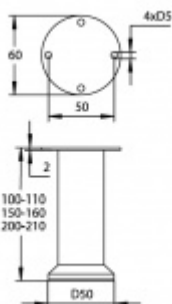

Produktový list

platný k 2. 10. 2024

luxusnikovani.cz
DELIVERED BY EFB

Nábytková noha Südmetall, 100-200 mm

Nábytková noha s délkou 100-200 mm

Seřízení výšky +10 mm

Ocel

100 mm

[Nábytková noha Südmetall, 100-200 mm
100 mm](#)

DETAIL

5 pracovních dní **24,6 € bez DPH**
29,76 € s DPH

150 mm

[Nábytková noha Südmetall, 100-200 mm
150 mm](#)

DETAIL

5 pracovních dní **29,06 € bez DPH**
35,17 € s DPH

200 mm

[Nábytková noha Südmetall, 100-200 mm
200 mm](#)

DETAIL

5 pracovních dní **32,34 € bez DPH**
39,13 € s DPH