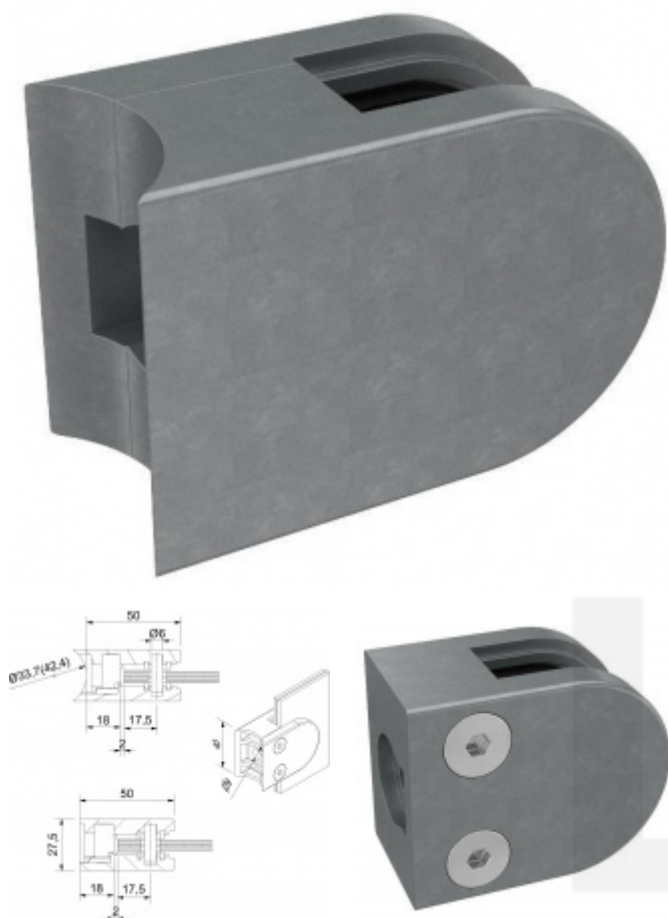

Produktový list

platný k 1. 9. 2024

luxusnikovani.cz
DELIVERED BY EFB

Držák skla AbP typ 3, 40x50mm, zinek bez povrchu 10,76 mm, Kulatý průměr 42,4 mm

ID produktu: 857

PLU: 50.13.3340

Úchyt pro sklo na plochý nebo kulatý sloupek

Zinek bez povrchové úpravy

Vhodné pro tloušťku skla 6-10,76 mm

Balení obsahuje držák + těsnění pro sklo

Vrtání do skla 10 mm

Součástí balení není spojovací materiál pro podklad

Vaše cena bez DPH

153 Kč

Vaše cena s DPH

185,13 Kč

Zobrazit produkt

PŘÍSLUŠENSTVÍ

Nerezový sloupek 995 mm, rohový s přípravou pro montáž úchytů na sklo 4xM8 závit

Süd-Metall

OD 1 200 Kč

5 pracovních dní

Nerezový sloupek 995mm, středový s přípravou pro montáž úchytů na sklo 4xM8 závit

Süd-Metall

OD 1 200 Kč

5 pracovních dní

Nerezový sloupek 995mm, koncový s přípravou pro montáž úchytů na sklo 2xM8 závit

Süd-Metall

OD 1 200 Kč

5 pracovních dní