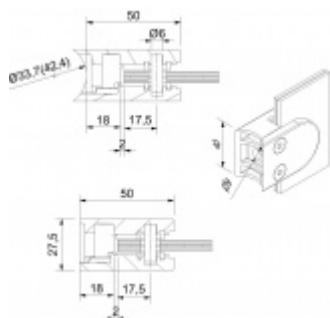

Produktový list

platný k 22. 7. 2024

luxusnikovani.cz
DELIVERED BY EFB

Držák skla AbP typ 3, 40x50mm, zinek bez povrchu 10,76 mm, Kulatý průměr 33,7 mm

ID produktu: 856

PLU: 50.13.3440

Úchyt pro sklo na plochý nebo kulatý sloupek

Zinek bez povrchové úpravy

Vhodné pro tloušťku skla 6-10,76 mm

Balení obsahuje držák + těsnění pro sklo

Vrtání do skla 10 mm

Součástí balení není spojovací materiál pro podklad

Vaše cena bez DPH

153 Kč

Vaše cena s DPH

185,13 Kč

Zobrazit produkt

PŘÍSLUŠENSTVÍ

Nerezový sloupek 995 mm, rohový s přípravou pro montáž úchytů na sklo 4xM8 závit

Süd-Metall

OD 1 200 Kč

5 pracovních dní

Nerezový sloupek 995mm, středový s přípravou pro montáž úchytů na sklo 4xM8 závit

Süd-Metall

OD 1 200 Kč

5 pracovních dní

Nerezový sloupek 995mm, koncový s přípravou pro montáž úchytů na sklo 2xM8 závit

Süd-Metall

OD 1 200 Kč

5 pracovních dní