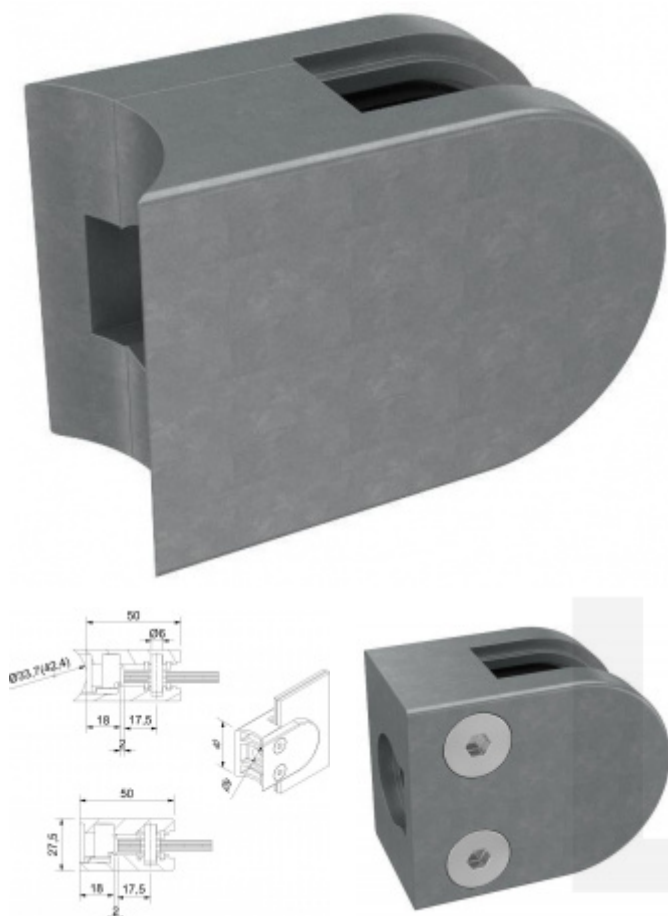

Produktový list

platný k 1. 9. 2024

luxusnikovani.cz
DELIVERED BY EFB

Držák skla AbP typ 3, 40x50mm, zinek bez povrchu 8,76 mm, Plochý sloupek

ID produktu: 855

PLU: 50.13.3520

Úchyt pro sklo na plochý nebo kulatý sloupek

Zinek bez povrchové úpravy

Vhodné pro tloušťku skla 6-10,76 mm

Balení obsahuje držák + těsnění pro sklo

Vrtání do skla 10 mm

Součástí balení není spojovací materiál pro podklad

Vaše cena bez DPH

6,51 €

Vaše cena s DPH

7,88 €

Zobrazit produkt

PŘÍSLUŠENSTVÍ

Nerezový sloupek 995 mm, rohový s přípravou pro montáž úchytů na sklo 4xM8 závit

Süd-Metall

OD 51,06 €

5 pracovních dní

Nerezový sloupek 995mm, středový s přípravou pro montáž úchytů na sklo 4xM8 závit

Süd-Metall

OD 51,06 €

5 pracovních dní

Nerezový sloupek 995mm, koncový s přípravou pro montáž úchytů na sklo 2xM8 závit

Süd-Metall

OD 51,06 €

5 pracovních dní