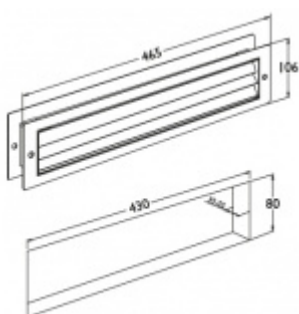

Produktový list

platný k 1. 9. 2024

luxusnikovani.cz
DELIVERED BY EFB

Südmetal Větrací mřížka nerez pro koupelnové dveře

ID produktu: 8555

PLU: 70.20.2000

Větrací mřížka pro koupelnové dveře. Lamely jsou staveny tak, že není vidět skrze dveře. Cirkulace vzduchu je ale zajištěna.

Materiál: nerez kartáčovaná

Otvor ve dveřích: 430 x 80 mm, vhodné pro tloušťku dveří: 35-55 mm

Prodyšnost: 102 cm²

Vaše cena bez DPH

120,64 €

Vaše cena s DPH

145,97 €

Zobrazit produkt