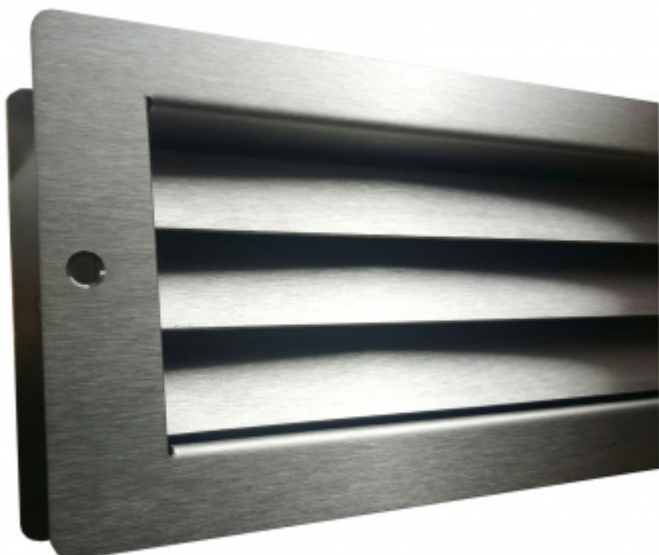

Produktový list

platný k 1. 9. 2024

luxusnikovani.cz
DELIVERED BY EFB

Südmetal Větrací mřížka nerez pro koupelnové dveře

ID produktu: 8555

PLU: 70.20.2000

Větrací mřížka pro koupelnové dveře. Lamely jsou staveny tak, že není vidět skrze dveře. Cirkulace vzduchu je ale zajištěna.

Materiál: nerez kartáčovaná

Otvor ve dveřích: 430 x 80 mm, vhodné pro tloušťku dveří: 35-55 mm

Prodyšnost: 102 cm²

Vaše cena bez DPH

120,64 €

Vaše cena s DPH

145,97 €

Zobrazit produkt