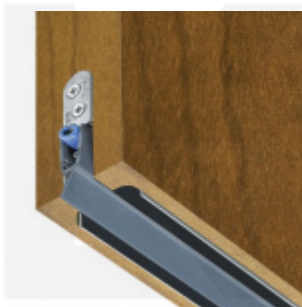

**Automatická těsnící
lišta Planet MinE-S, 27
dB, zvuk, bezfalc,
standardní**

PLANET

OD OD 115,87 €

Termín bude prověřen u
dodavatele