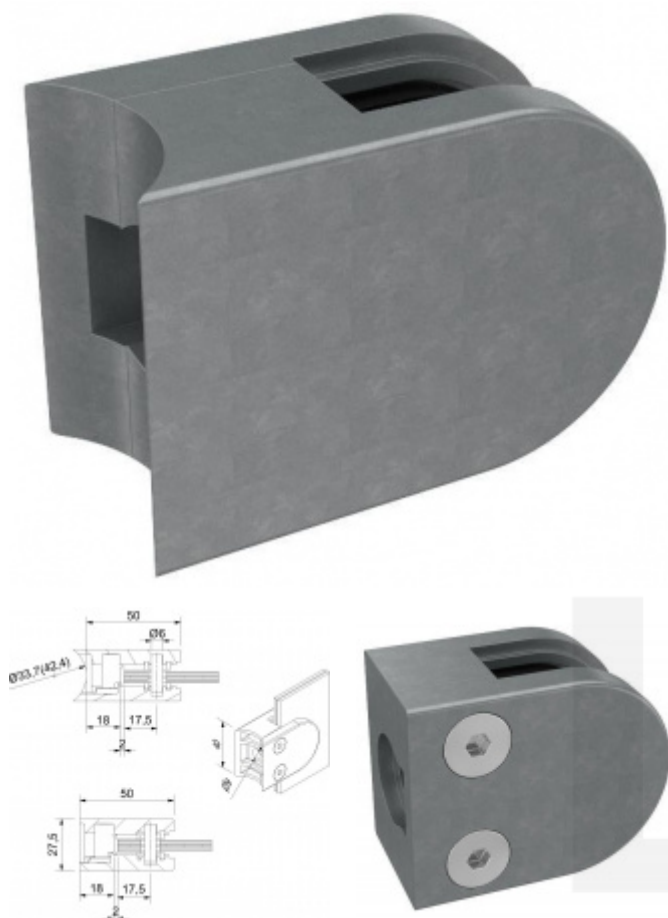

Produktový list

platný k 2. 10. 2024

luxusnikovani.cz
DELIVERED BY EFB

Držák skla AbP typ 3, 40x50mm, zinek bez povrchu 8,76 mm, Kulatý průměr 33,7 mm

ID produktu: 853

PLU: 50.13.

Úchyt pro sklo na plochý nebo kulatý sloupek

Zinek bez povrchové úpravy

Vhodné pro tloušťku skla 6-10,76 mm

Balení obsahuje držák + těsnění pro sklo

Vrtání do skla 10 mm

Součástí balení není spojovací materiál pro podklad

Vaše cena bez DPH

6,51 €

Vaše cena s DPH

7,88 €

Zobrazit produkt

PŘÍSLUŠENSTVÍ

Nerezový sloupek 995 mm, rohový s přípravou pro montáž úchytů na sklo 4xM8 závit

Süd-Metall

OD 51,06 €

5 pracovních dní

Nerezový sloupek 995mm, středový s přípravou pro montáž úchytů na sklo 4xM8 závit

Süd-Metall

OD 51,06 €

5 pracovních dní

Nerezový sloupek 995mm, koncový s přípravou pro montáž úchytů na sklo 2xM8 závit

Süd-Metall

OD 51,06 €

5 pracovních dní