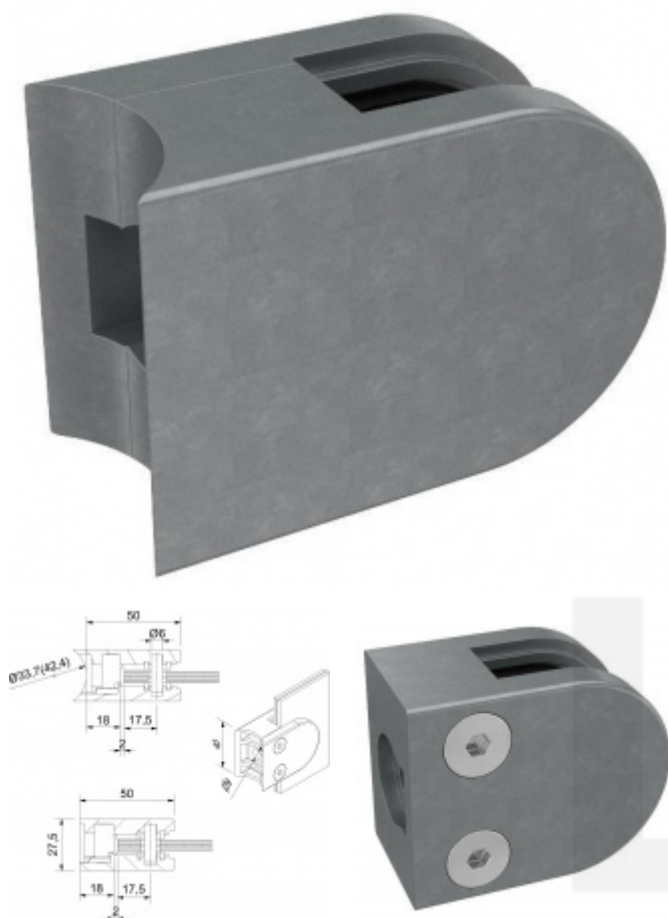

Produktový list

platný k 22. 7. 2024

luxusnikovani.cz
DELIVERED BY EFB

Držák skla AbP typ 3, 40x50mm, zinek bez povrchu 6 mm, Kulatý průměr 42,4 mm

ID produktu: 848

PLU: 50.13.3300

Úchyt pro sklo na plochý nebo kulatý sloupek

Zinek bez povrchové úpravy

Vhodné pro tloušťku skla 6-10,76 mm

Balení obsahuje držák + těsnění pro sklo

Vrtání do skla 10 mm

Součástí balení není spojovací materiál pro podklad

Vaše cena bez DPH

153 Kč

Vaše cena s DPH

185,13 Kč

Zobrazit produkt

PŘÍSLUŠENSTVÍ

Nerezový sloupek 995 mm, rohový s přípravou pro montáž úchytů na sklo 4xM8 závit

Süd-Metall

OD 1 200 Kč

5 pracovních dní

Nerezový sloupek 995mm, středový s přípravou pro montáž úchytů na sklo 4xM8 závit

Süd-Metall

OD 1 200 Kč

5 pracovních dní

Nerezový sloupek 995mm, koncový s přípravou pro montáž úchytů na sklo 2xM8 závit

Süd-Metall

OD 1 200 Kč

5 pracovních dní