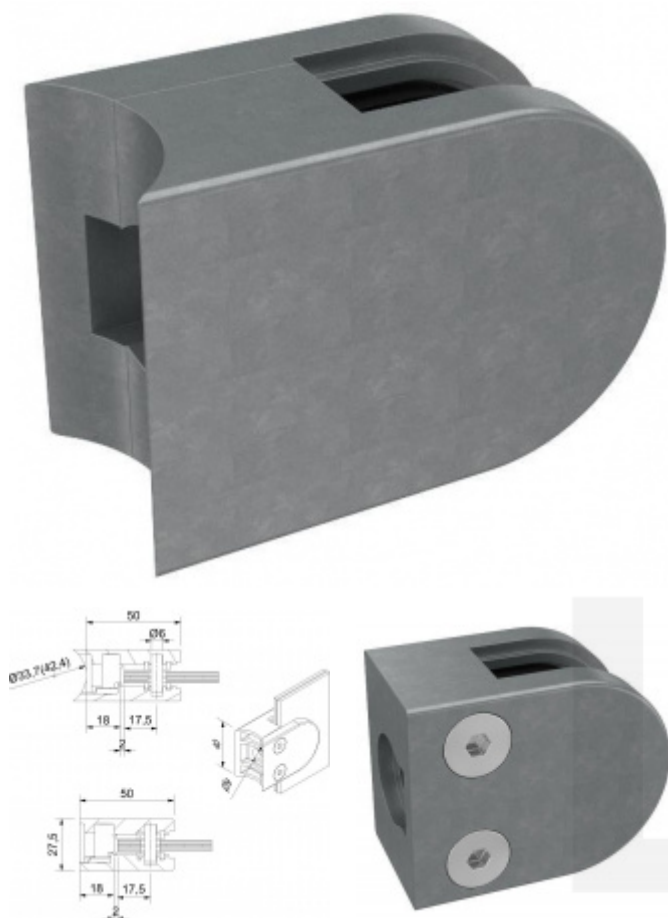

Produktový list

platný k 1. 9. 2024

luxusnikovani.cz
DELIVERED BY EFB

Držák skla AbP typ 3, 40x50mm, zinek bez povrchu 6 mm, Kulatý průměr 33,7 mm

ID produktu: 847

PLU: 50.13.3400

Úchyt pro sklo na plochý nebo kulatý sloupek

Zinek bez povrchové úpravy

Vhodné pro tloušťku skla 6-10,76 mm

Balení obsahuje držák + těsnění pro sklo

Vrtání do skla 10 mm

Součástí balení není spojovací materiál pro podklad

Vaše cena bez DPH

153 Kč

Vaše cena s DPH

185,13 Kč

Zobrazit produkt

PŘÍSLUŠENSTVÍ

Nerezový sloupek 995 mm, rohový s přípravou pro montáž úchytů na sklo 4xM8 závit

Süd-Metall

OD 1 200 Kč

5 pracovních dní

Nerezový sloupek 995mm, středový s přípravou pro montáž úchytů na sklo 4xM8 závit

Süd-Metall

OD 1 200 Kč

5 pracovních dní

Nerezový sloupek 995mm, koncový s přípravou pro montáž úchytů na sklo 2xM8 závit

Süd-Metall

OD 1 200 Kč

5 pracovních dní