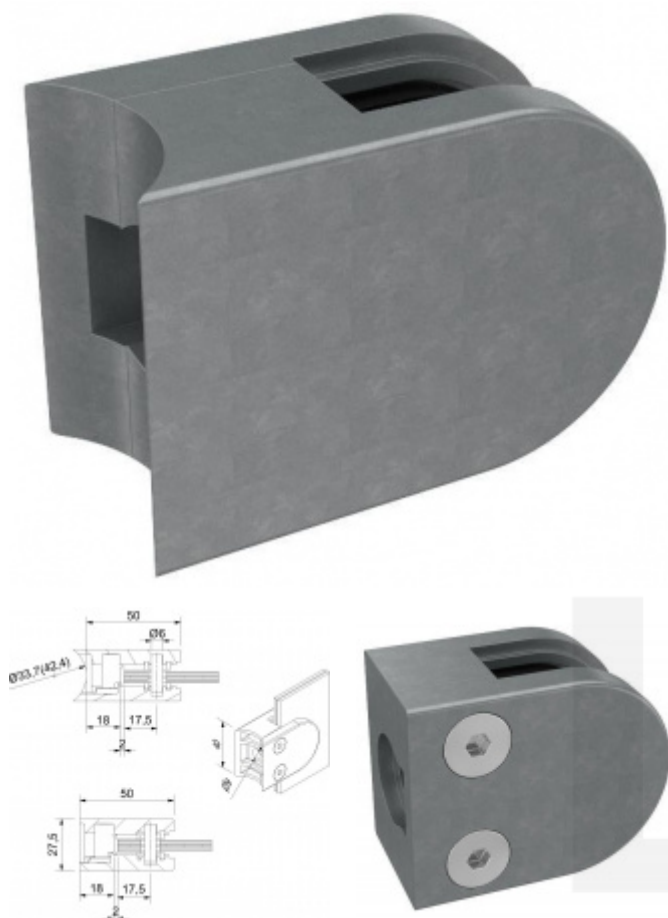

## Držák skla AbP typ 3, 40x50mm, zinek bez povrchu 10 mm, Kulatý průměr 42,4 mm

ID produktu: 845

PLU: 50.13.3330

Úchyt pro sklo na plochý nebo kulatý sloupek

Zinek bez povrchové úpravy

Vhodné pro tloušťku skla 6-10,76 mm

Balení obsahuje držák + těsnění pro sklo

Vrtání do skla 10 mm

Součástí balení není spojovací materiál pro podklad

**Vaše cena bez DPH**

**6,51 €**

Vaše cena s DPH

7,88 €

Zobrazit produkt

# PŘÍSLUŠENSTVÍ

**Nerezový sloupek 995 mm, rohový s přípravou pro montáž úchytů na sklo 4xM8 závit**

Süd-Metall

---

**OD 51,06 €**

5 pracovních dní

**Nerezový sloupek 995mm, středový s přípravou pro montáž úchytů na sklo 4xM8 závit**

Süd-Metall

---

**OD 51,06 €**

5 pracovních dní

**Nerezový sloupek 995mm, koncový s přípravou pro montáž úchytů na sklo 2xM8 závit**

Süd-Metall

---

**OD 51,06 €**