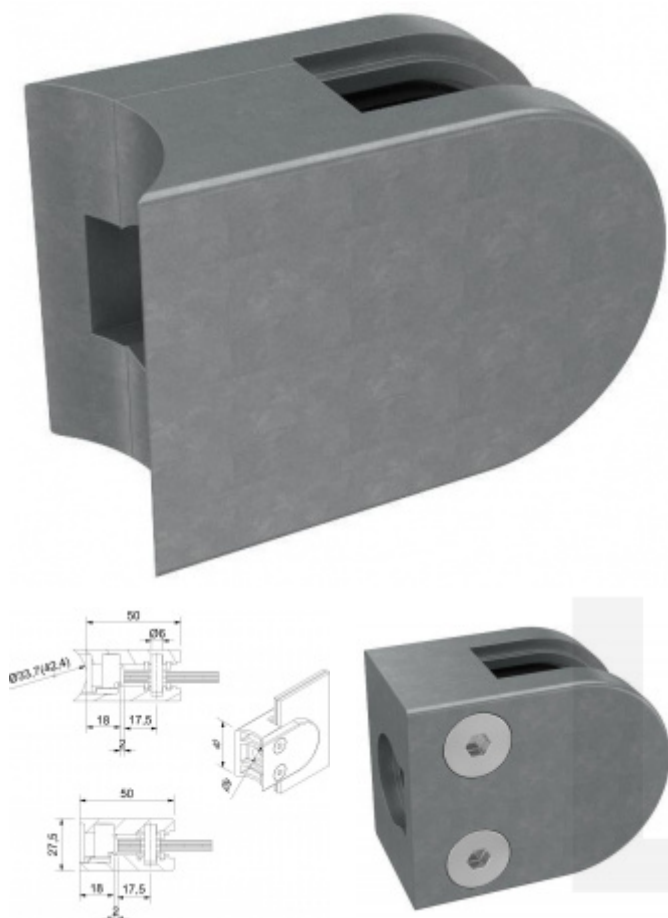

## Držák skla AbP typ 3, 40x50mm, zinek bez povrchu 10 mm, Kulatý průměr 33,7 mm

ID produktu: 844

PLU: 50.13.3430

Úchyt pro sklo na plochý nebo kulatý sloupek

Zinek bez povrchové úpravy

Vhodné pro tloušťku skla 6-10,76 mm

Balení obsahuje držák + těsnění pro sklo

Vrtání do skla 10 mm

Součástí balení není spojovací materiál pro podklad

**Vaše cena bez DPH**

**153 Kč**

Vaše cena s DPH

185,13 Kč

Zobrazit produkt

# PŘÍSLUŠENSTVÍ

**Nerezový sloupek 995 mm, rohový s přípravou pro montáž úchytů na sklo 4xM8 závit**

Süd-Metall

---

**OD 1 200 Kč**

5 pracovních dní

**Nerezový sloupek 995mm, středový s přípravou pro montáž úchytů na sklo 4xM8 závit**

Süd-Metall

---

**OD 1 200 Kč**

5 pracovních dní

**Nerezový sloupek 995mm, koncový s přípravou pro montáž úchytů na sklo 2xM8 závit**

Süd-Metall

---

**OD 1 200 Kč**