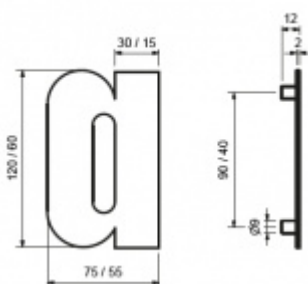

## Domovní písmena Südmetall " e ", 60 mm " a / c / e "

ID produktu: 8422

PLU: 35.15.0540

Číslice jsou vyrobeny z masivní nerezi s tloušťkou materiálu 2 mm.

Dodání včetně šroubu a hmoždinky.

Číslice se do hmoždinky natloukají.