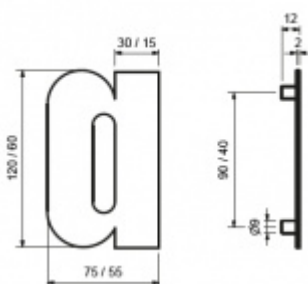

## Domovní písmena Südmetail " d ", 100 mm " b / d / f "

ID produktu: 8420

PLU: 35.15.0530

Číslice jsou vyrobeny z masivní nerezi s tloušťkou materiálu 2 mm.

Dodání včetně šroubu a hmoždinky.

Číslice se do hmoždinky natloukají.