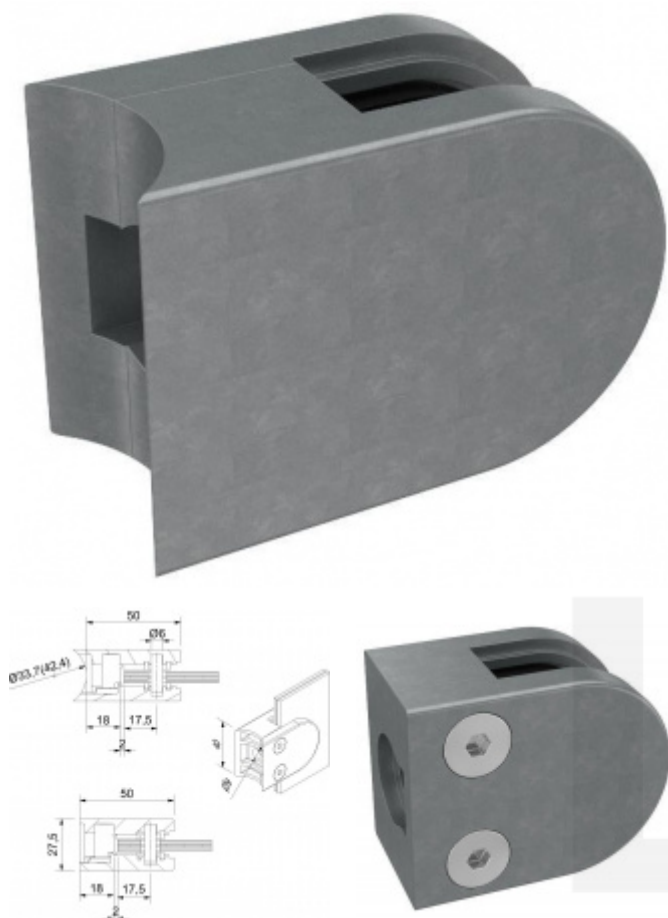

## Držák skla AbP typ 3, 40x50mm, zinek bez povrchu 8 mm, Kulatý průměr 33,7 mm

ID produktu: 841

PLU: 50.13.3410

Úchyt pro sklo na plochý nebo kulatý sloupek

Zinek bez povrchové úpravy

Vhodné pro tloušťku skla 6-10,76 mm

Balení obsahuje držák + těsnění pro sklo

Vrtání do skla 10 mm

Součástí balení není spojovací materiál pro podklad

**Vaše cena bez DPH**

**6,51 €**

Vaše cena s DPH

7,88 €

Zobrazit produkt

# PŘÍSLUŠENSTVÍ

**Nerezový sloupek 995 mm, rohový s přípravou pro montáž úchytů na sklo 4xM8 závit**

Süd-Metall

---

**OD 51,06 €**

5 pracovních dní

**Nerezový sloupek 995mm, středový s přípravou pro montáž úchytů na sklo 4xM8 závit**

Süd-Metall

---

**OD 51,06 €**

5 pracovních dní

**Nerezový sloupek 995mm, koncový s přípravou pro montáž úchytů na sklo 2xM8 závit**

Süd-Metall

---

**OD 51,06 €**