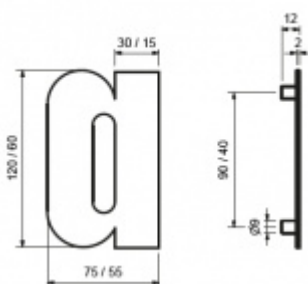

## Domovní písmena Südmetall " a ", 120 mm " a / c / e "

ID produktu: 8414

PLU: 35.15.0300

Číslice jsou vyrobeny z masivní nerezi s tloušťkou materiálu 2 mm.

Dodání včetně šroubu a hmoždinky.

Číslice se do hmoždinky natloukají.