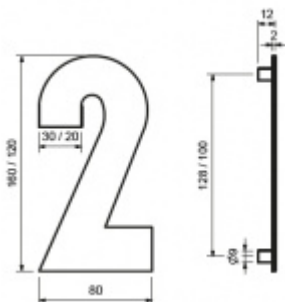

## Domovní číslice Südmetail " 8 ", 160 mm

ID produktu: 8411

PLU: 35.15.0280

Číslice jsou vyrobeny z masivní nerezi s tloušťkou materiálu 2 mm.

Dodání včetně šroubu a hmoždinky.

Číslice se do hmoždinky natloukají.