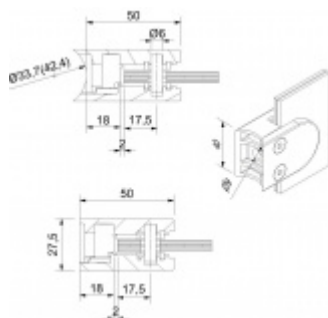

Produktový list

platný k 1. 9. 2024

luxusnikovani.cz
DELIVERED BY EFB

Držák skla AbP typ 3, 40x50mm, zinek bez povrchu 8 mm, Kulatý průměr 33,7 mm

ID produktu: 841

PLU: 50.13.3410

Úchyt pro sklo na plochý nebo kulatý sloupek

Zinek bez povrchové úpravy

Vhodné pro tloušťku skla 6-10,76 mm

Balení obsahuje držák + těsnění pro sklo

Vrtání do skla 10 mm

Součástí balení není spojovací materiál pro podklad

Vaše cena bez DPH

153 Kč

Vaše cena s DPH

185,13 Kč

Zobrazit produkt

PŘÍSLUŠENSTVÍ

Nerezový sloupek 995 mm, rohový s přípravou pro montáž úchytů na sklo 4xM8 závit

Süd-Metall

OD 1 200 Kč

5 pracovních dní

Nerezový sloupek 995mm, středový s přípravou pro montáž úchytů na sklo 4xM8 závit

Süd-Metall

OD 1 200 Kč

5 pracovních dní

Nerezový sloupek 995mm, koncový s přípravou pro montáž úchytů na sklo 2xM8 závit

Süd-Metall

OD 1 200 Kč

5 pracovních dní