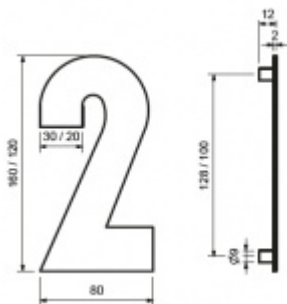

## Domovní číslice Südmetall

Číslice jsou vyrobeny z masivní nerezi s tloušťkou materiálu 2 mm.

Dodání včetně šroubu a hmoždinky.

Číslice se do hmoždinky natloukají.

" / "

[Domovní číslice Südmetall  
" / ", 120 mm](#)