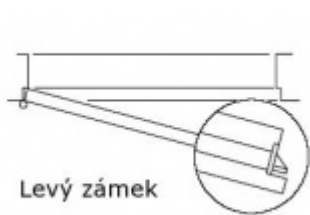

Produktový list

platný k 24. 8. 2024

luxusnikovani.cz
DELIVERED BY EFB

Panikové kování - sada pro dveře, klika/klika + zámek

Kompletní sada kování pro panikové dveře osazené klikami a panikovým zámkem

Sada obsahuje certifikovaný zámek + dveřní kliky a dělený čtyřhran.

Všechny komponenty splňují požadavky normy EN 179.

Popis funkce APD: z exteriérové strany zámku je možné otevřít klikou pouze za předpokladu, že jsou dveře odemčené. Jsou-li zamčené, je funkční pouze panikový únik z interiéru a venkovní klika je nefunkční.

Dodávka se skládá z těchto elementů:

Panikový zámek SSF Serie 20 APD (dornmass zámku 55 mm) + Objektové kování Paula TopSpeed

Kování je určeno pro tloušťku dveří 38-43 mm. Kování lze objednat i pro jinou tloušťku dveří. Příplatek cca 110,- Kč bez DPH + termín dodání cca 7 pracovních dní.

Sestava předpokládá, že dveře budou otevírány ve směru úniku (otevření od sebe).

Levé provedení

[Panikové kování - sada pro dveře, klika/klika + zámek](#)

[Levé provedení](#)

DETAIL

Termín bude prověřen u dodavatele

133,62 € bez DPH
161,68 € s DPH

Pravé provedení

[Panikové kování - sada pro dveře, klika/klika + zámek](#)

[Pravé provedení](#)

DETAIL

Termín bude prověřen u dodavatele

133,62 € bez DPH
161,68 € s DPH