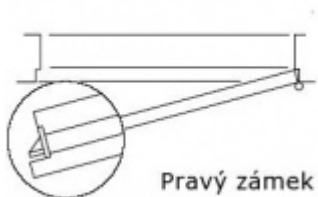

Produktový list

platný k 24. 8. 2024

luxusnikovani.cz
DELIVERED BY EFB

Panikové kování - sada pro dveře, klika/klika + zámek

Kompletní sada kování pro panikové dveře osazené klikami a panikovým zámkem

Sada obsahuje certifikovaný zámek + dveřní kliky a dělený čtyřhran.

Všechny komponenty splňují požadavky normy EN 179.

Popis funkce APD: z exteriérové strany zámku je možné otevřít klikou pouze za předpokladu, že jsou dveře odemčené. Jsou-li zamčené, je funkční pouze panikový únik z interiéru a venkovní klika je nefunkční.

Dodávka se skládá z těchto elementů:

Panikový zámek SSF Serie 20 APD (dornmass zámku 55 mm) + Objektové kování Paula TopSpeed

Kování je určeno pro tloušťku dveří 38-43 mm. Kování lze objednat i pro jinou tloušťku dveří. Příplatek cca 110,- Kč bez DPH + termín dodání cca 7 pracovních dní.

Sestava předpokládá, že dveře budou otevírány ve směru úniku (otevření od sebe).

Levé provedení

[Panikové kování - sada pro dveře, klika/klika + zámek](#)

[Levé provedení](#)

DETAIL

Termín bude prověřen u dodavatele

133,62 € bez DPH
161,68 € s DPH

Pravé provedení

[Panikové kování - sada pro dveře, klika/klika + zámek](#)

[Pravé provedení](#)

DETAIL

Termín bude prověřen u dodavatele

133,62 € bez DPH
161,68 € s DPH