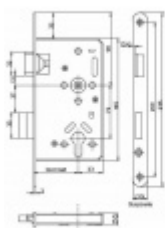

Produktový list

platný k 24. 8. 2024

luxusnikovani.cz
DELIVERED BY EFB

Panikové kování - sada pro dveře, klika/klika + zámek

Kompletní sada kování pro panikové dveře osazené klikami a panikovým zámkem

Sada obsahuje certifikovaný zámek + dveřní kliky a dělený čtyřhran.

Všechny komponenty splňují požadavky normy EN 179.

Popis funkce APD: z exteriérové strany zámku je možné otevřít klikou pouze za předpokladu, že jsou dveře odemčené. Jsou-li zamčené, je funkční pouze panikový únik z interiéru a venkovní klika je nefunkční.

Dodávka se skládá z těchto elementů:

Panikový zámek SSF Serie 20 APD (dornmass zámku 55 mm) + Objektové kování Paula TopSpeed

Kování je určeno pro tloušťku dveří 38-43 mm. Kování lze objednat i pro jinou tloušťku dveří. Příplatek cca 110,- Kč bez DPH + termín dodání cca 7 pracovních dní.

Sestava předpokládá, že dveře budou otevírány ve směru úniku (otevření od sebe).

Levé provedení

[Panikové kování - sada pro dveře, klika/klika + zámek](#)

[Levé provedení](#)

DETAIL

Termín bude prověřen u dodavatele

133,62 € bez DPH
161,68 € s DPH

Pravé provedení

[Panikové kování - sada pro dveře, klika/klika + zámek](#)

[Pravé provedení](#)

DETAIL

Termín bude prověřen u dodavatele

133,62 € bez DPH
161,68 € s DPH