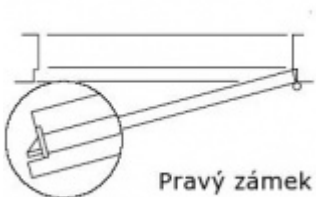

Produktový list

platný k 22. 7. 2024

luxusnikovani.cz
DELIVERED BY EFB

Panikové kování - sada pro dveře, klika/klika + zámek

Kompletní sada kování pro panikové dveře osazené klikami a panikovým zámkem

Sada obsahuje certifikovaný zámek + dveřní kliky a dělený čtyřhran.

Všechny komponenty splňují požadavky normy EN 179.

Popis funkce APD: z exteriérové strany zámku je možné otevřít klikou pouze za předpokladu, že jsou dveře odemčené. Jsou-li zamčené, je funkční pouze panikový únik z interiéru a venkovní klika je nefunkční.

Dodávka se skládá z těchto elementů:

Panikový zámek SSF Serie 20 APD (dornmass zámku 55 mm) + Objektové kování Paula TopSpeed

Kování je určeno pro tloušťku dveří 38-43 mm. Kování lze objednat i pro jinou tloušťku dveří. Příplatek cca 110,- Kč bez DPH + termín dodání cca 7 pracovních dní.

Sestava předpokládá, že dveře budou otevírány ve směru úniku (otevření od sebe).

Levé provedení

[Panikové kování - sada pro dveře, klika/klika + zámek](#)

[Levé provedení](#)

DETAIL

Termín bude prověřen u dodavatele

3 140 Kč bez DPH
3 799,4 Kč s DPH

Pravé provedení

[Panikové kování - sada pro dveře, klika/klika + zámek](#)

[Pravé provedení](#)

DETAIL

Termín bude prověřen u dodavatele

3 140 Kč bez DPH
3 799,4 Kč s DPH