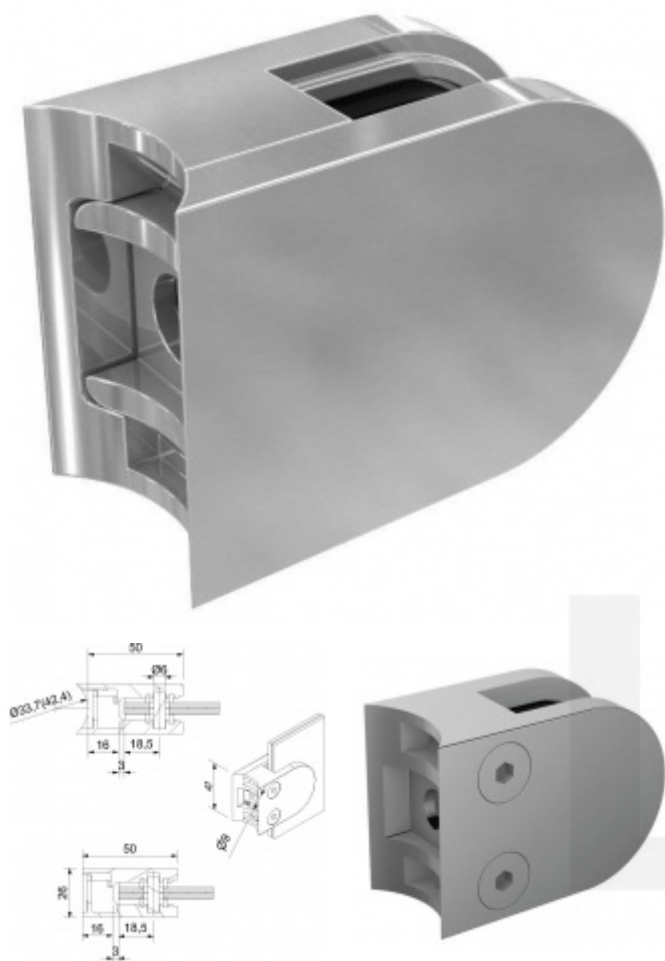

## Držák skla AbP typ 2, 40x50 mm, nerez A4 8,76 mm, Kulatý průměr 33,7 mm

ID produktu: 834

PLU: 50.13.0240

Úchyt pro sklo na plochý nebo kulatý sloupek

V4A 1.4401 (AISI 316) - zvýšená odolnost proti korozi a kyselinám, používá se zejména v chem. laboratořích, v plaveckých bazénech, odolává mořské vodě...

Vhodné pro tloušťku skla 6-10,76 mm

Vrtání do skla 10 mm

Balení obsahuje držák + těsnění pro sklo

Součástí balení není spojovací materiál pro sloupek.

**Vaše cena bez DPH**

**14,81 €**

Vaše cena s DPH

17,92 €

# PŘÍSLUŠENSTVÍ

**Nerezový sloupek 995 mm, rohový s přípravou pro montáž úchytů na sklo 4xM8 závit**

Süd-Metall

---

**OD 51,06 €**

5 pracovních dní

**Nerezový sloupek 995mm, středový s přípravou pro montáž úchytů na sklo 4xM8 závit**

Süd-Metall

---

**OD 51,06 €**

5 pracovních dní

**Nerezový sloupek 995mm, koncový s přípravou pro montáž úchytů na sklo 2xM8 závit**

Süd-Metall

---

**OD 51,06 €**